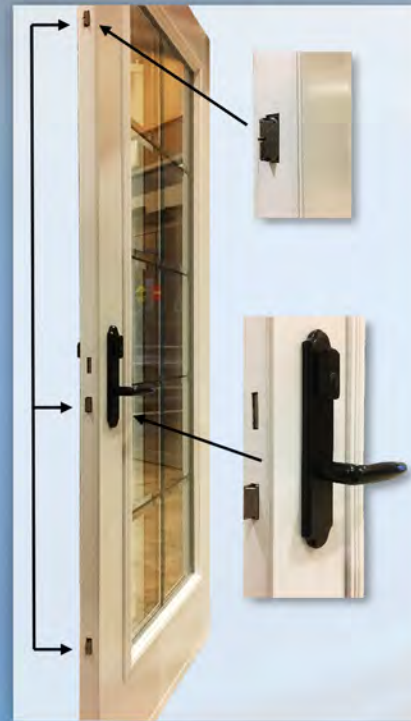

OPTIONS PORTE DE LUXE «PDL»

1. Porte "Celcolor" (Garantie 20 ans)
2. Cap de vinyle sur le coté poignée de la porte
3. Renforcé avec bloc bois de 18" pour serrure
4. Percement 2 trous pour pêne dormant
5. Système SÉCUR-PLUS
  (Barre d'aluminium insérée dans le cadre)
6. Ajout d'un 3ème coupe-froid "Polyflex"
7. Recouvrement intérieur en PVC
8. Cadre assemblé avec 5 vis par coin
9. Pentures en alliage de laiton massif

LUXURY DOOR «PDL» OPTIONS

1. Door "Celcolor" (20 years warranty)
2. Vinyl cap on the handle side of the door
3. Reinforced with 18" wood block for lock
4. 2-hole drilling for deadbolt
5. SÉCUR-PLUS system
  (Aluminum bar inserted into the frame)
6. Addition of a 3rd "Polyflex" weatherstripping
7. PVC interior covering
8. Frame assembled with 5 screws per corner
9. Solid brass alloy hinges

Serrures multipoints Multipoint lock

- Roulement à billes en acier inoxydable
- Avec ou sans gonds décoratifs
- Anticorrosion

Cadre de vitrail Stained glass frame

Novatech

VERRE SELECT

NOVAPVC

EXECUTIVE

CONTEMPORAIN

URBAIN